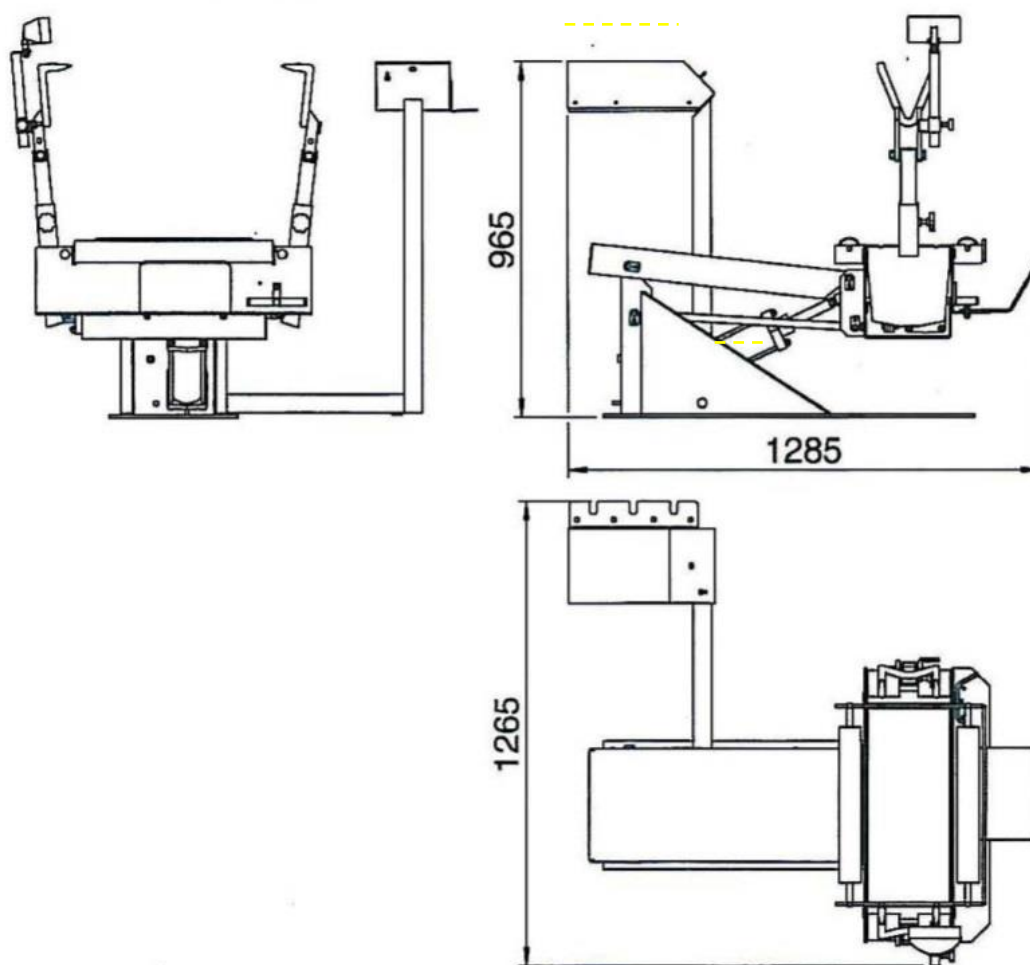

matteuzzi srl

Via Serra, 1/E

40012 CALDERARA DI RENO, ITALY

Phone ++39 – 051726351

matteuzzi@matteuzzi-srl.com - www.matteuzzi-srl.com

MPL - S

DIVARICATORE E SOLLEVATORE PNEUMATICO per pneum. da autocarro

AIR OPERATED TYRE LIFT AND SPREADER for truck tyres

DIMENSIONI DELLA MACCHINA IN SERVIZIO <i>Dimensions of the machine in service</i>	1265 x 1285 x 965 (h) mm
PESO DELLA MACCHINE - <i>Machine weight</i>	125 kg.