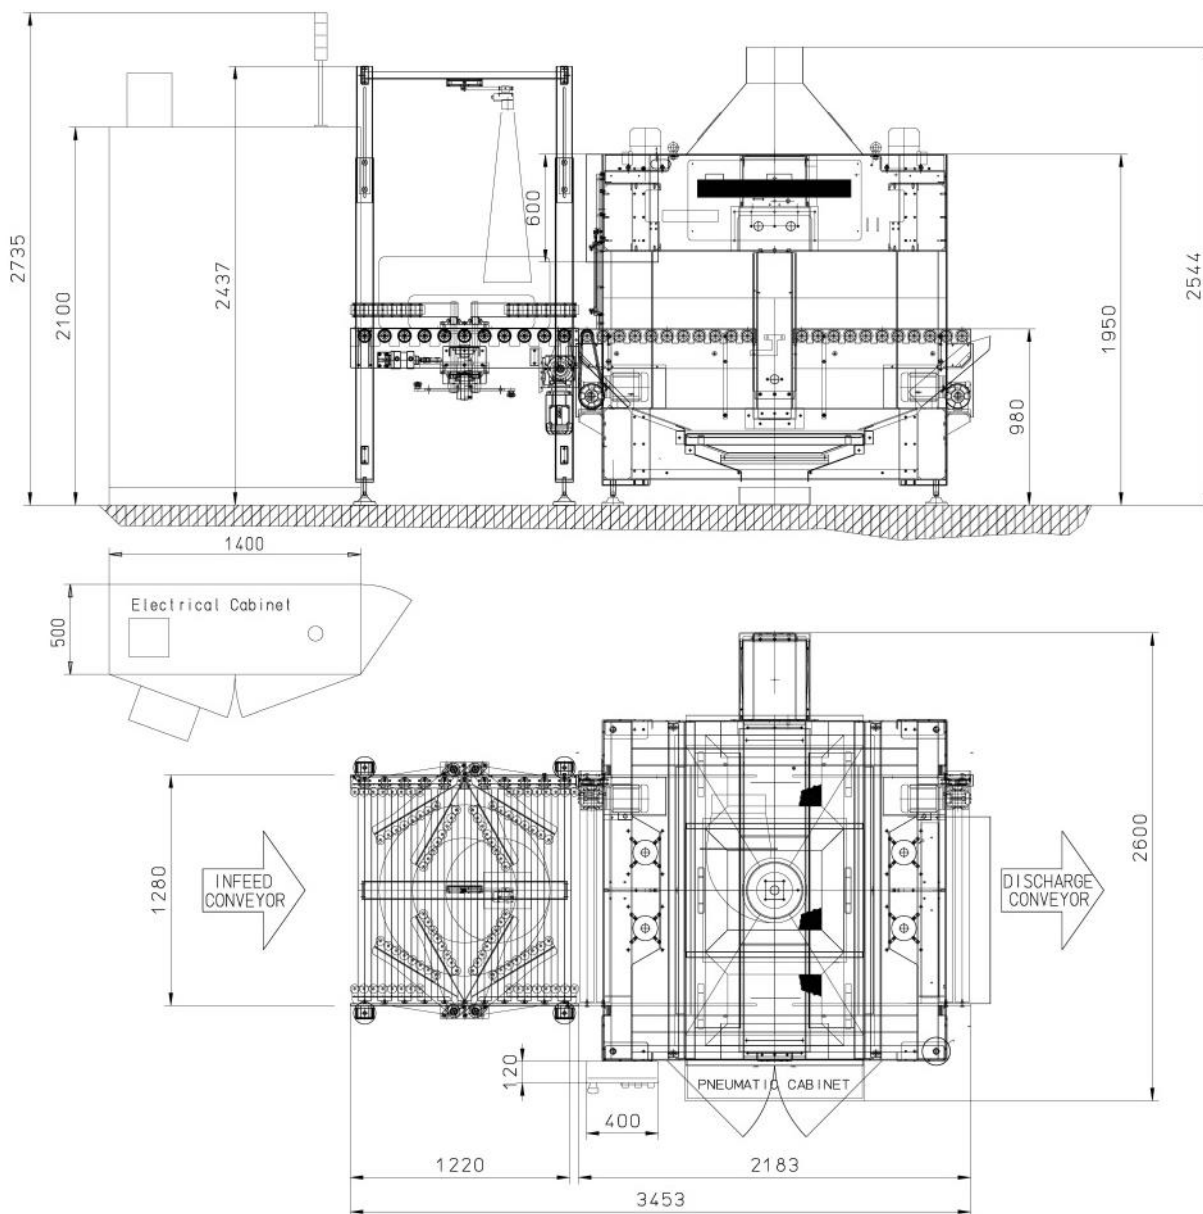

# TRIMMER 3000 SDW

**SBAVATRICE PER PNEUMATICI VETTURA E TRASPORTO LEGGERO**  
**VENT TRIMMING MACHINE FOR CAR AND LIGHT TRUCK TYRES**

*with tyre centering and identification bench*

**matteuzzi srl**

Via Serra, 1/E  
40012 CALDERARA DI RENO, ITALY  
Phone ++39 - 051726351

# TRIMMER 3000 SDW

DIMENSIONI DELLA MACCHINA IN SERVIZIO

DIMENSIONS OF THE MACHINE IN SERVICE

Ciclo completamente automatico

Durata media di un ciclo: 20-25 sec.

Diametro esterno dei pneum.: da 22" a 38"

Sezione dei pneumatici: da 6" a 16"

■ Fully automatic cycle

■ Average cycle time: 20-25 sec.

■ Tyre diameter range: 22" to 38"

■ Tyre cross section: 6" to 16"

Due to a policy of continuous improvement, the machine may differ from the images shown